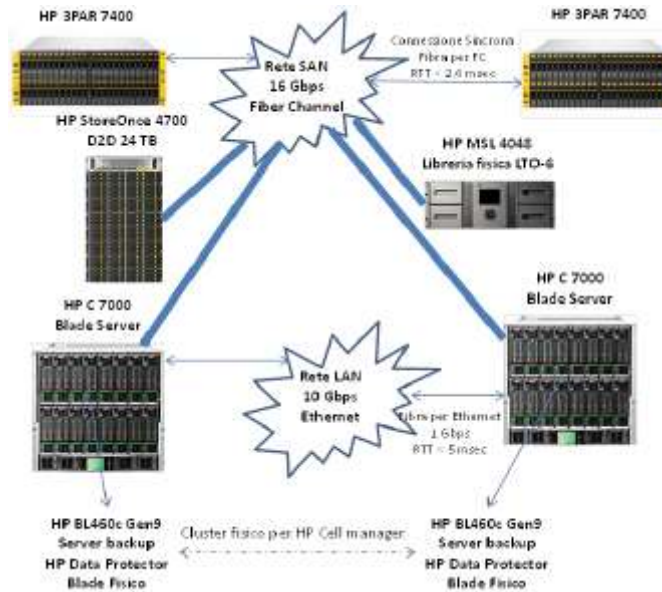

Solo per la parte database, oltre al backup su Store Once, viene eseguita una seconda copia su libreria fisica HPE MSL4048. Store Once e MSL4048 sono rispettivamente installate presso il CED Venezia e il CED Spalato.

Per l'ambiente virtuale viene utilizzato VMWare (attualmente installata la versione 7).