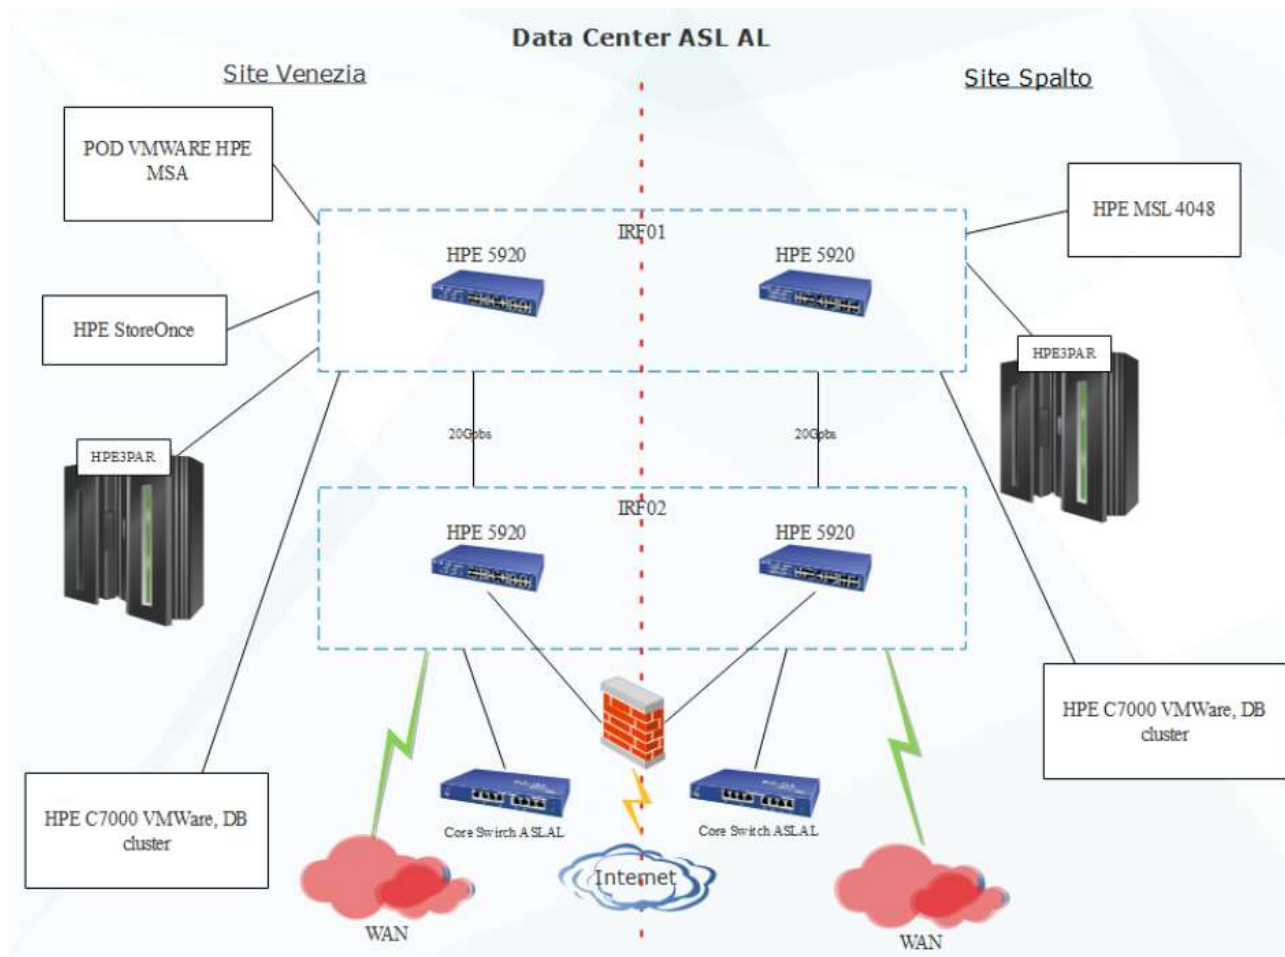

Lo schema a blocchi complessivo risulta essere il seguente