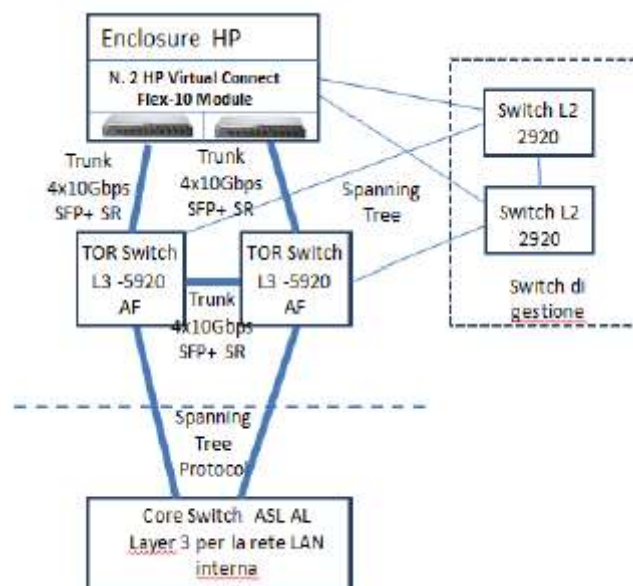

AS-IS Infrastruttura Server e storage ASL AL

ASL Alessandria eroga i servizi su tutto il territorio in maniera centralizzata: l'utilizzo delle applicazioni, dei database e dello storage NAS è gestito attraverso 2 siti connessi in modalità workload-balanced attraverso un trunk FC da 40 Gbps per la parte elaborativa e 4 link in fiber channel da 16Gbps per l'interconnessione tra gli storage.

Ogni enclosure HPE C7000 contiene N.8 blade HPE BL460c Gen9 con 256 GB di Ram e N.2 socket con 8 core ciascuno fornendo complessivamente per l'ambiente VMware una capacità elaborativa di 128 core e 2TB di Ram. Incluso nel enclosure, per ogni sito troviamo un blade per il cluster fisico database HPE BL460c Gen9 con 528 GB di Ram e 2 socket CPU con 10 core ciascuno.

Inoltre, sussiste anche un cluster windows per la gestione dei backup per i database Oracle e un ulteriore server separato per la gestione dei backup dei virtual server che insistono sull'infrastruttura.

Come detto la modalità di lavoro dei due siti è workload-balanced per cui la diponibilità computazionale è doppia. L'ambiente virtualizzato può arrivare ad utilizzare complessivamente più di 160 VM per ogni CED. (riferimento basato su server di media dimensione 4 VCPU 8GB RAM).

Lo storage è composto da 2 HPE 3PAR StoreServ 8400 in replica sincrona; viene utilizzata la tecnologia peer-persistence per cui anche lo storage lavora in modalità active-active (workload-balanced).

I 3PAR sono configurati con meccaniche 3 tier: HDD fast class per le applicazioni "mission critical" che richiedono performance elevate da 600GB, HDD near line da 4TB e HDD near line da 6TB per l'archiviazione dei dati. Per gli HDD fast class la capacità massima è di 45TB netti, mentre per i near line la capacità è di 60TB netti.

Il backup dell'infrastruttura è affidato ad una libreria virtuale HPE Store Once sia per le applicazioni provenienti da VMWare mediante il software HPE Recovery Manager Central che per i database Oracle mediante il software MicroFocus Data Protector. L'appliance StoreOnce contiene nativamente un algoritmo proprietario che comprime e crypta i set di backup.