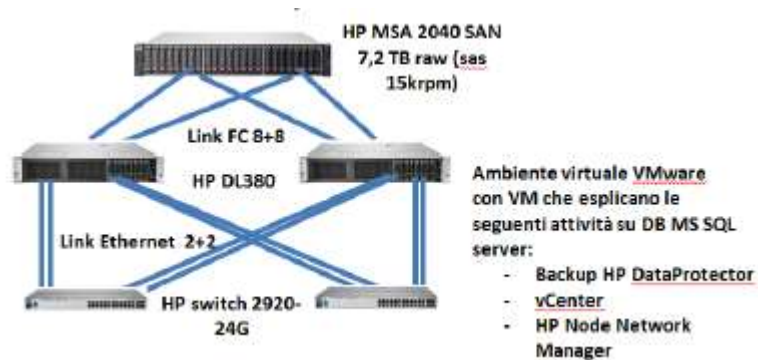

Nel sito Venezia è installato un sistema POD che contiene tutte le macchine di management per la gestione dell'infrastruttura e tutte le macchine di test database e applicativo